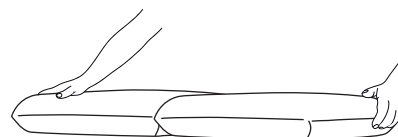

MONTAGE- UND GEBRAUCHSANLEITUNG MODELL OD0001 PRO.BIER

© 2011 KURT BEIER & KATI QUINGER

Stufenlos verstellbar,
komplett abklappbar

Individuell einsetzbar

hotfrog - beheizbare Funktionskissen
(Powerbank nicht im Lieferumfang enthalten)

OD PRO.BIER - So funktioniert`s:

1. Greifen Sie das Kissen, wie auf der Abb. und ziehen Sie den Rücken nach vorne (auf sich zu).

2. Der Rücken kann nun bis zur Nullstellung (waagrecht) abgeklappt werden, bzw....