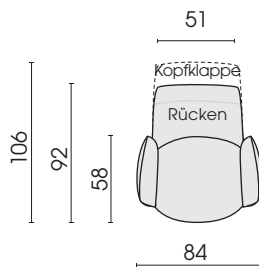

Sessel mit Schaukelfunktion drehbar RÜ motorisch M145FH

Jedes Möbel ist ein von Hand gefertigtes Unikat. Daher können Maßdifferenzen zu den hier angegebenen Größen entstehen. Ursachen sind: 1. unterschiedliche Bezugsmaterialien (Stoff, Leder), 2. Verarbeitung von Inlettmatte, 3. der Druck mit dem einzelne Typen zu Stellkombinationen verbunden werden, usw. Der Sitzkomfort von Teilen mit größerer Sitztiefe kann zu denen mit geringerer Tiefe differieren.