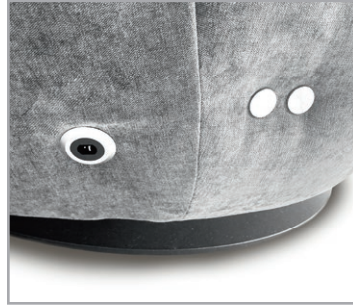

PRODUKTINFORMATION MODELL 0621 BLOBB.DE LUXE

© 2021 KURT BEIER & KATI QUINGER

Sessel mit Drehfunktion,  360° Schaukelfunktion,  motorischem Rücken und manueller Kopfklappe.

Kissige Optik

Motorische Rückenfunktion

Seitenansicht Sessel

Standardausstattung für motorischen Antrieb:

- Bedienknöpfe
- Akku

05.06.2024

Sessel mit Schaukelfunktion drehbar RÜ motorisch M145FH

Seitenansicht Hocker

Hocker 571 / Modell 1008 Blobb

Dreh- Schaukelsystem,
schwarz matt Feinstruktur
pulverbeschichtet

Ladebuchse und 2 Bedienknöpfe