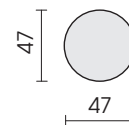

Seitenansicht Sessel

Standardausstattung für motorischen Antrieb:

- Bedienknöpfe
- Akku

05.06.2024

Sessel mit Schaukelfunktion drehbar RÜ motorisch M145FH

Seitenansicht Hocker

Hocker 571 / Modell 1008 Blobb