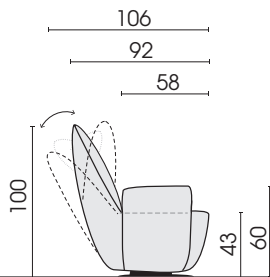

Nahtvarianten Führungsnähte / Ziernähte

	Kaltnaht	Kappnaht	Offenkantig	Moccasinnäht Aufpreis	Twinnäht Aufpreis	KR* (Keder-RV) Aufpreis	Kettelnäht Aufpreis	Biese	Zweinadelnaht	Quadratnaht Aufpreis
Stoff	x	x					x			
Leder	x	x	x	x	x					
Fell										
Kunstfell	x									

Die Nahtfarbe bei Ziernähten/Führungsnähten ist wahlweise Ton in Ton oder als Kontrastnaht in den Farben Weiß, Natur, Grau, Rost und Schwarz möglich. Auf Anfrage auch Sondernahthfarben möglich.

*Keder-RV: wahlweise in den Farben Schwarz, Rot, Natur oder Hellgrau.

Seitenansicht Sessel

Standardausstattung für motorischen Antrieb:

- Bedienknöpfe
- Akku

05.06.2024