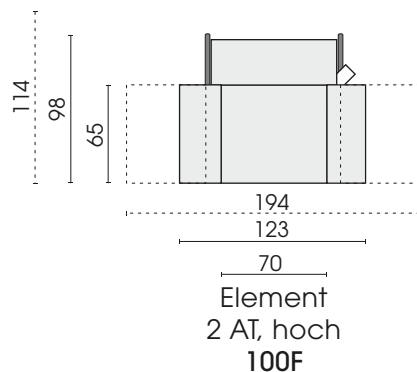

Feststellpaket für Schaukelsperre:

- Stellfüße + Montagezubehör FP

2 x Stellfuß hinten

2 x Stellfuß vorne

01.12.2022

Schaukelelemente mit Funktion

□ = Label

Jedes Möbel ist ein von Hand gefertigtes Unikat. Daher können Maßdifferenzen zu den hier angegebenen Größen entstehen. Ursachen sind: 1. unterschiedliche Bezugsmaterialien (Stoff, Leder), 2. Verarbeitung von Inlettmatrasen, 3. der Druck mit dem einzelne Typen zu Stellkombinationen verbunden werden, usw. Der Sitzkomfort von Teilen mit größerer Sitztiefe kann zu denen mit geringerer Tiefe differieren.