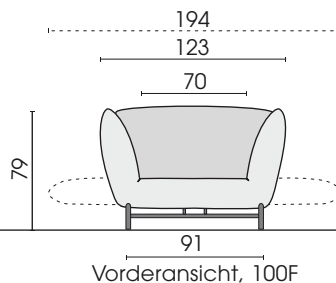

Feststellpaket für Schaukelsperre:

- Stellfüße + Montagezubehör FP

2 x Stellfuß hinten

2 x Stellfuß vorne

01.12.2022

Schaukelelemente mit Funktion

□ = Label

Jedes Möbel ist ein von Hand gefertigtes Unikat. Daher können Maßdifferenzen zu den hier angegebenen Größen entstehen. Ursachen sind: 1. unterschiedliche Bezugsmaterialien (Stoff, Leder), 2. Verarbeitung von Inlettmatrasen, 3. der Druck mit dem einzelne Typen zu Stellkombinationen verbunden werden, usw. Der Sitzkomfort von Teilen mit größerer Sitztiefe kann zu denen mit geringerer Tiefe differieren.