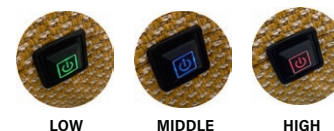

LOW

MIDDLE

HIGH

Modell OD0001 Pro.Bier ist auch als Indoorvariante erhältlich!

Informationen hierzu entnehmen Sie bitte der Produktinfo 0001 Pro.Bier.