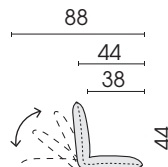

TASCHE FÜR POWERBANK
(Powerbank nicht im Lieferumfang enthalten)

LOW

MIDDLE

HIGH

Modell OD0001 Pro.Bier ist auch als Indoorvariante erhältlich!

Informationen hierzu entnehmen Sie bitte der Produktinfo 0001 Pro.Bier.

04.06.2024

Seitenansicht Typ 572/572H

Seitenansicht Typ 584/584H

Funktionssitzkissen

Funktionssitzkissen
39 x 78
572

Funktionssitzkissen
49 x 88
584

Beheizbares Funktionssitzkissen

Funktionssitzkissen,
beheizbar
39 x 78
572H