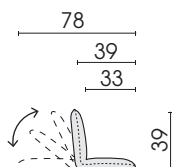

TASCHE FÜR POWERBANK
(Powerbank nicht im Lieferumfang enthalten)

LOW

MIDDLE

HIGH

Modell OD0001 Pro.Bier ist auch als Indoorvariante erhältlich!

Informationen hierzu entnehmen Sie bitte der Produktinfo 0001 Pro.Bier.

04.06.2024

Seitenansicht Typ 572/572H

Seitenansicht Typ 584/584H

Funktionssitzkissen

Funktionssitzkissen
39 x 78
572

Funktionssitzkissen
49 x 88
584

Beheizbares Funktionssitzkissen

Funktionssitzkissen,
beheizbar
39 x 78
572H