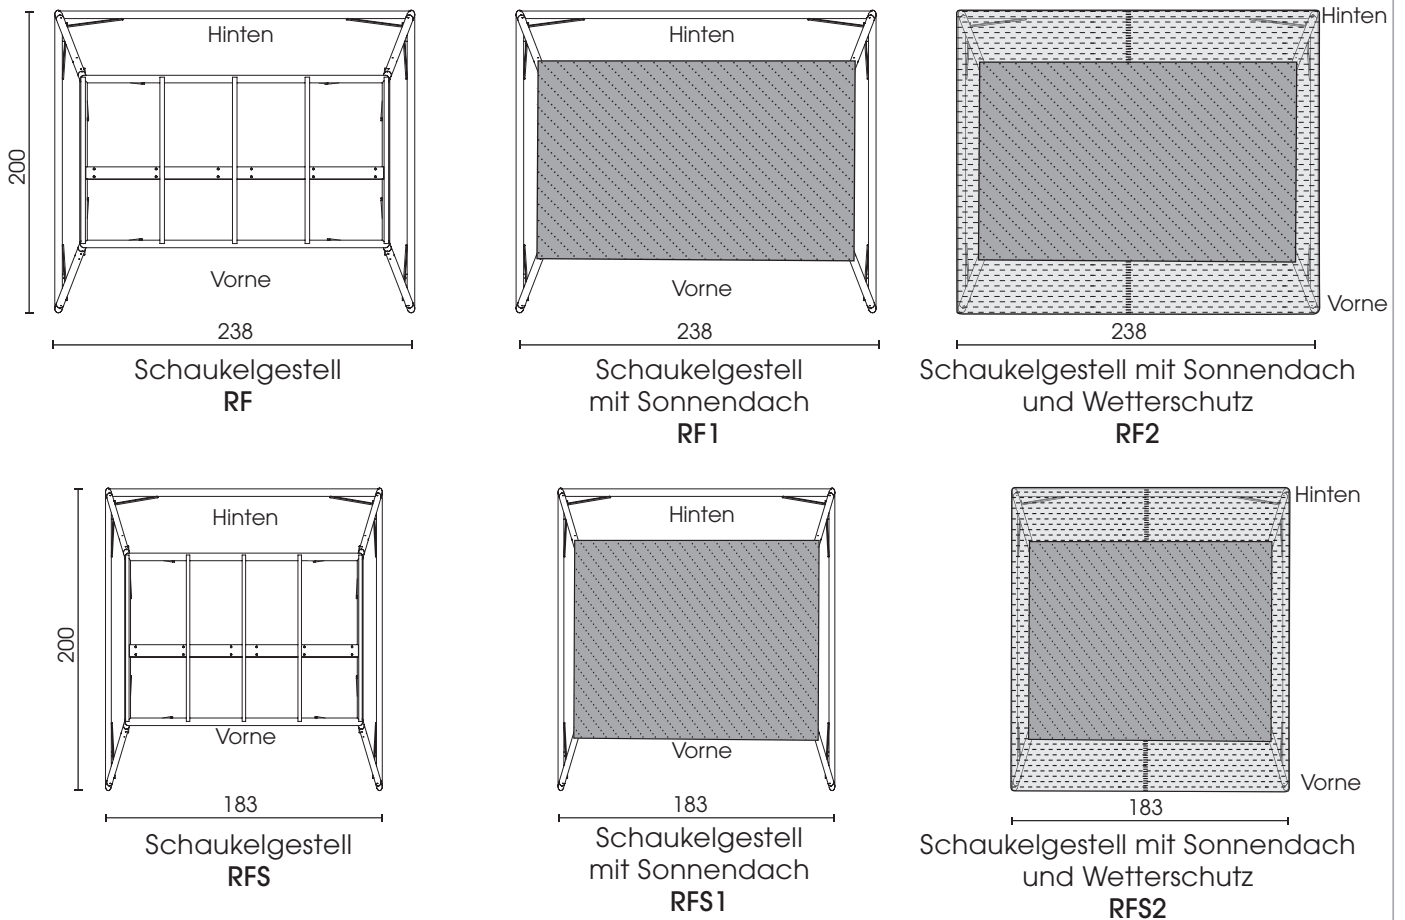

Schaukelgestell / Sonnendach / Wetterschutz:

Sonnendach und Wetterschutz für Schaukelgestell (Wasserfest):

Sonnendach für Schaukelgestell RF: **SHRF1**

Sonnendach & Wetterschutz für Schaukelgestell RF: **SHRF2**

Sonnendach für Schaukelgestell RFS: **SHRFS1**

Sonnendach & Wetterschutz für Schaukelgestell RFS: **SHRFS2**

Jedes Möbel ist ein von Hand gefertigtes Unikat. Daher können Maßdifferenzen zu den hier angegebenen Größen entstehen. Ursachen sind: 1. unterschiedliche Bezugsmaterialien (Stoff, Leder), 2. Verarbeitung von Inlettmatrzen, 3. der Druck mit dem einzelne Typen zu Stellkombinationen verbunden werden, usw. Der Sitzkomfort von Teilen mit größerer Sitztiefe kann zu denen mit geringerer Tiefe differieren.