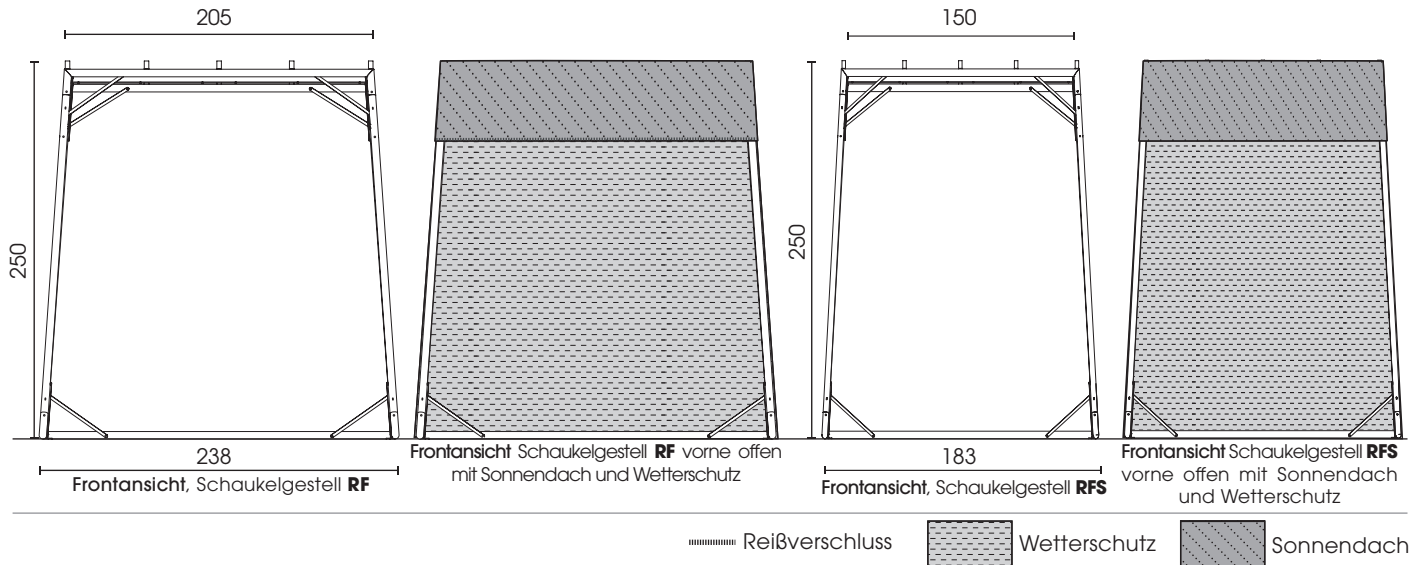

Schaukelgestell: Abb. mit Sonnendach und Wetterschutz, geschlossen

Schaukelgestell RF1 mit Sonnendach (anthrazit):

Abb. mit Modell OD0821 ROCKfrog

Schaukelgestell RFS1 mit Sonnendach (anthrazit):

Abb. mit Modell OD0821 ROCKfrog

Nahtvariante		Outdoorstoff Shell	
Outdoorstoff Shell (Wasserfest)	Kappnaht	Anthrazit 75	Ecrú 42
			

Achtung! Aufhängepakete (Typ SPRF) für Freischaukelmodelle können den jeweiligen Modellpreislisten entnommen werden.