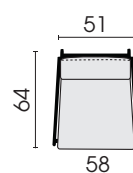

Stuhl,
beheizbares Polster
mit Metall-AT
C30H