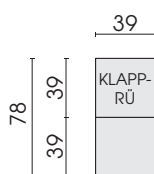

Stuhl mit Metallarmteilen:

Stuhl,
beheizbares Polster
mit Metall-AT
C30H

Stuhlgestell
mit Metall-AT
G30

Seitenansichten

Beheizbare Funktionskissen für Bank B200H, siehe Modell OD0001 Pro.Bier

Funktionssitzkissen,
beheizbar
39 x 78
572H