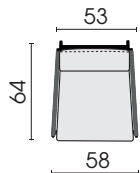

Stuhl,
beheizbares Polster
mit AT geflochten
C30SH