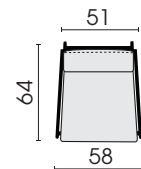

Stuhl mit Armteilen, gewickelt:

Stuhl
mit AT geflochten
C30S

Stuhlgestell
mit AT geflochten
G30S

Sitzpolster für **G30S & G30**:

Sitzpolster
C30K

Stuhl mit Metallarmteilen:

Stuhl
mit Metall-AT
C30

Stuhlgestell
mit Metall-AT
G30

Seitenansichten

Vorderansicht

Seitenansichten

Bank

Bank ohne Armteil
B200H

Bankpolster
B200K

Funktionskissen für Bank B200H, siehe
Modell OD0001 Pro.Bier

Funktionskissen
39 x 78
572