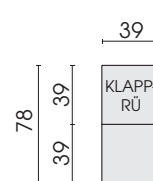

Seitenansichten

Vorderansicht

Seitenansichten

Bank

Bank ohne Armteil
B200H

Bankpolster
B200K

Funktionskissen für Bank B200H, siehe
Modell OD0001 Pro.Bier

Funktionskissen
39 x 78
572