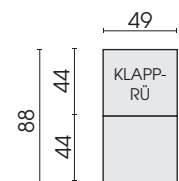

Seitenansichten

Vorderansicht

Seitenansichten

Bank

Bank ohne Armteil
B200H

Bankpolster
B200K

Funktionskissen für Bank B200H, siehe
Modell OD0001 Pro.Bier

Funktionskissen
39 x 78
572