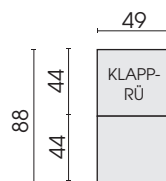

Stuhl mit Metallarmteilen:

Stuhl,
beheizbares Polster
mit Metall-AT
C30H

Stuhlgestell
mit Metall-AT
G30

Seitenansichten

Beheizbare Funktionskissen für Bank B200H, siehe Modell OD0001 Pro.Bier

Funktionssitzkissen,
beheizbar
39 x 78
572H