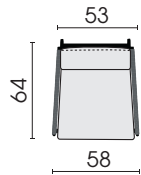

Stuhl mit Armteilen, gewickelt:

Stuhl
mit AT geflochten
C30S