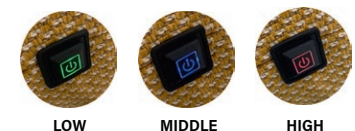

Modell OD2306 Felicita ist auch als Indoorvariante erhältlich!
Informationen hierzu entnehmen Sie bitte der Produktinfo 2306 Felicita.