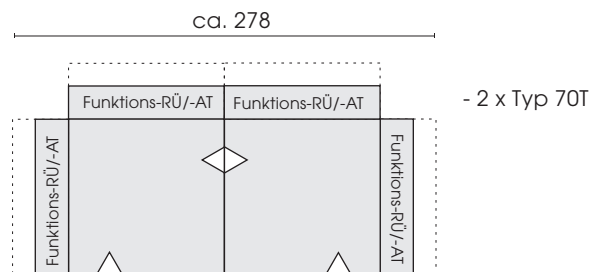

▷ = Mögliche Anstellseite

## Elemente

Outdoor-Kissen  
(Kaltnaht)  
ø 50  
**OD931**

Outdoor-Kissen  
(Spitzkissen)  
(Kaltnaht)  
78 x 60  
**OD949**

Outdoor-Kissen  
(Spitzkissen)  
(Kaltnaht)  
60 x 40  
**OD967**

### Schutzhüllen (Wasserfest):

Schutzhülle zu Typ 13T: SH13T

Schutzhülle zu Typ 70T: SH70T

Schutzhülle zu Typ 550: SH550

Mögliche Stellkombinationen

Jedes Möbel ist ein von Hand gefertigtes Unikat. Daher können Maßdifferenzen zu den hier angegebenen Größen entstehen. Ursachen sind: 1. unterschiedliche Bezugsmaterialien (Stoff, Leder), 2. Verarbeitung von Inlettmatrassen, 3. der Druck mit dem einzelne Typen zu Stellkombinationen verbunden werden, usw. Der Sitzkomfort von Teilen mit größerer Sitztiefe kann zu denen mit geringerer Tiefe differieren.