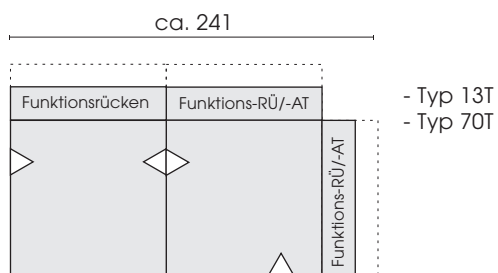

▷ = Mögliche Anstellseite

## Elemente

Outdoor-Kissen  
(Kaltnaht)  
ø 50  
**OD931**

Outdoor-Kissen  
(Spitzkissen)  
(Kaltnaht)  
78 x 60  
**OD949**

Outdoor-Kissen  
(Spitzkissen)  
(Kaltnaht)  
60 x 40  
**OD967**

### Schutzhüllen (Wasserfest):

Schutzhülle zu Typ 13T: SH13T

Schutzhülle zu Typ 70T: SH70T

Schutzhülle zu Typ 550: SH550

Mögliche Stellkombinationen

Jedes Möbel ist ein von Hand gefertigtes Unikat. Daher können Maßdifferenzen zu den hier angegebenen Größen entstehen. Ursachen sind: 1. unterschiedliche Bezugsmaterialien (Stoff, Leder), 2. Verarbeitung von Inlettmatrassen, 3. der Druck mit dem einzelne Typen zu Stellkombinationen verbunden werden, usw. Der Sitzkomfort von Teilen mit größerer Sitztiefe kann zu denen mit geringerer Tiefe differieren.