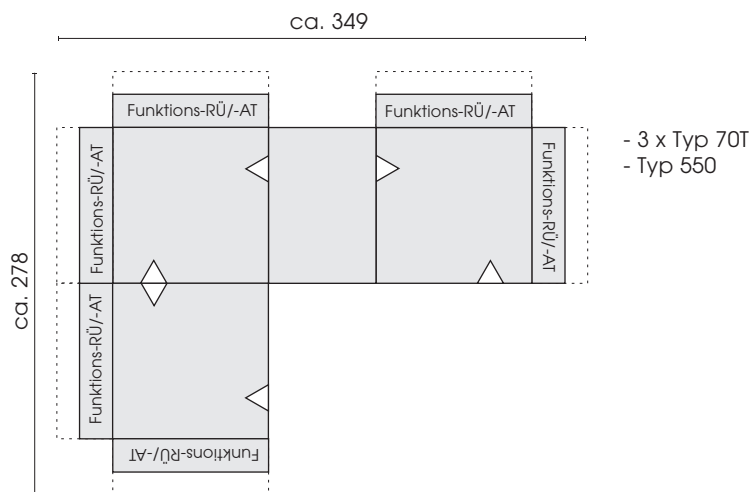

▷ = Mögliche Anstellseite

## Elemente

Outdoor-Kissen  
(Kaltnaht)  
ø 50  
**OD931**

Outdoor-Kissen  
(Spitzkissen)  
(Kaltnaht)  
78 x 60  
**OD949**

Outdoor-Kissen  
(Spitzkissen)  
(Kaltnaht)  
60 x 40  
**OD967**

### Schutzhüllen (Wasserfest):

Schutzhülle zu Typ 13T: SH13T

Schutzhülle zu Typ 70T: SH70T

Schutzhülle zu Typ 550: SH550

Mögliche Stellkombinationen

Jedes Möbel ist ein von Hand gefertigtes Unikat. Daher können Maßdifferenzen zu den hier angegebenen Größen entstehen. Ursachen sind: 1. unterschiedliche Bezugsmaterialien (Stoff, Leder), 2. Verarbeitung von Inlettmatrassen, 3. der Druck mit dem einzelne Typen zu Stellkombinationen verbunden werden, usw. Der Sitzkomfort von Teilen mit größerer Sitztiefe kann zu denen mit geringerer Tiefe differieren.