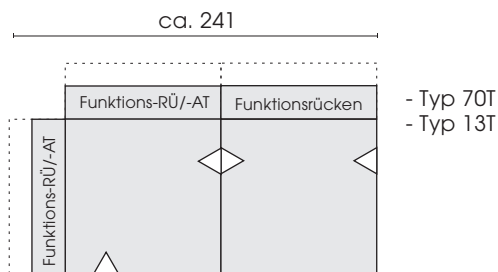

▷ = Mögliche Anstellseite

## Elemente

Outdoor-Kissen  
(Kaltnaht)  
ø 50  
**OD931**

Outdoor-Kissen  
(Spitzkissen)  
(Kaltnaht)  
78 x 60  
**OD949**

Outdoor-Kissen  
(Spitzkissen)  
(Kaltnaht)  
60 x 40  
**OD967**

### Schutzhüllen (Wasserfest):

Schutzhülle zu Typ 13T: SH13T

Schutzhülle zu Typ 70T: SH70T

Schutzhülle zu Typ 550: SH550

Mögliche Stellkombinationen

Jedes Möbel ist ein von Hand gefertigtes Unikat. Daher können Maßdifferenzen zu den hier angegebenen Größen entstehen. Ursachen sind: 1. unterschiedliche Bezugsmaterialien (Stoff, Leder), 2. Verarbeitung von Inlettmatrassen, 3. der Druck mit dem einzelne Typen zu Stellkombinationen verbunden werden, usw. Der Sitzkomfort von Teilen mit größerer Sitztiefe kann zu denen mit geringerer Tiefe differieren.